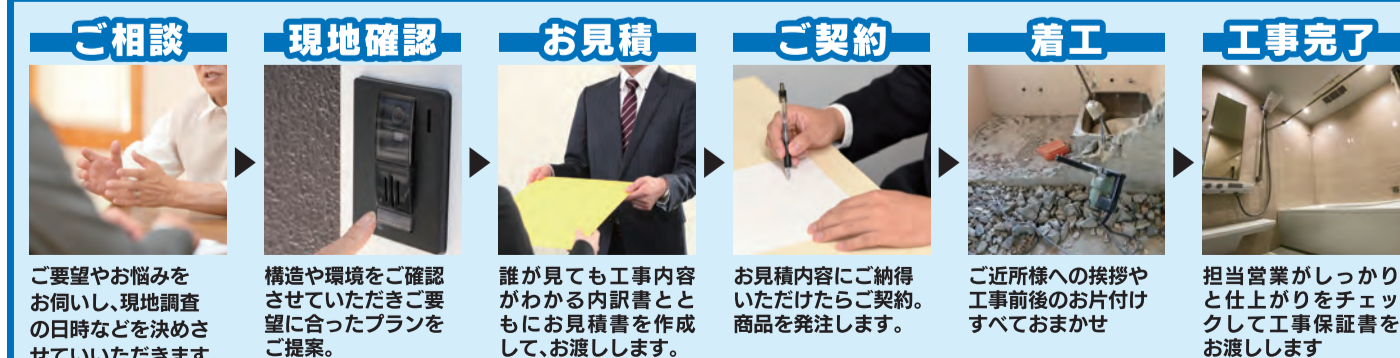

Tポイント 付与対象! すぐに快適1日施工!!

ビルトインコンロ&IHクッキングヒーター

ビルトインガスコンロ

水無片面 ZGFNKR1BNKE-E 水無両面 121,000円

NORITZ ファミ N3WT6RWTP1 水無両面 172,150円

Panasonic KZ-L32AST オープン価格

5.8万円 (税込) **9.8万円** (税込) **8.9万円** (税込)

52% OFF **43% OFF** **大特価**

ビルトインコンロ取付標準工事価格 19,800円

Tポイント 付与対象! はこちらも一緒に交換を!

レンジフード

ZRP75NB12FKZ-EB プロペラファン メーカー希望小売価格 75,900円

ZRS75ABZ21FSP-E フラットスリム メーカー希望小売価格 134,750円

3.5万円 (税込) **6.7万円** (税込)

54% OFF **50% OFF**

レンジフード取付標準工事価格 27,500円

Tポイント 付与対象! 外壁塗装メニュー

ナチュラルシリコン **ダイフレックス** 足場を入れて「この価格!!」 工事費コミコミ 25坪あたり **68.9万円** (税込) 耐用年数 約10年

日本ペイント パーフェクトトップ 78.2万円(税込) 耐用年数 約12~13年

関西ペイント アレスシルクウォール 81.8万円(税込) 耐用年数 約15~18年

断熱 ランデックスコートスーパーエコ・体感 88.8万円(税込) 耐用年数 約15~18年

遮熱 ファインサーモアイウォール4F 95.8万円(税込) 耐用年数 約15~18年

標準工事内容 ●足場工事●高圧洗浄●部分補修●養生(処分含む)●下地・仕上げ塗装●軒天塗装●破風塗装●雨樋清掃・塗装

Tポイント 付与対象! 屋根塗装メニュー

耐久性を求めの方へスーパーシリコンルーフェイント 耐用年数 約6~8年 **3,520円/m²** (税込)

暑さを防ぐ!! アレスクール1液si 耐用年数 約6~8年 **3,850円/m²** (税込)

夏を涼しく過ごしたい方へ アレスクール2液si 耐用年数 約8~10年 **4,070円/m²** (税込)

遮熱 瓦屋根の専門塗料 瓦名人クール 耐用年数 約8~10年 **4,290円/m²** (税込)

断熱 ランデックスコートスーパーエコ・体感 耐用年数 約10~12年 **4,620円/m²** (税込)

標準工事内容 ●クレーンがけ●高圧洗浄●下塗り・中塗り・上塗り

初めてのリフォームでも安心! 工事完了までの流れ

チラシの掲載価格はすべて税込です

小さな修理も笑顔で参上!!

ダイキョー Total Reform & Repair Shop

daikyo co. since1998

リフォーム体験館 前橋店

営業時間 10:00~17:00
〒371-0007 群馬県前橋市上泉町667番地3

相見積もり 大歓迎!!
お問い合わせはお気軽に!!
受付時間10時~17時

0120-208-754

バーコードから簡単アクセス
HPはこちらから

ダイキョー公式LINE

初回登録で全員に/**Tポイント100P**プレゼント!!

※ポイントはご来店にて付与致します。

ダイキョー公式LINEアカウントを友だち追加してね!!

LINE

まかせて安心!ダイキョーの外壁塗装施工事例

アフターサービスも充実!

5年間保証や定期訪問点検など工事が終わっても故障・不具合に24時間365日対応

① ケーシング 下水・排水の臭いがあがってきたら 当日解決

② ケーシング 配管内のサビが出てきて茶色い水が出る 配管の状態を確認して、すぐ交換

ダイキョーは工事後もしっかりサポートします!

*商品の価格には取付、工事費は含まれておりません。*写真はイメージです。*掲載価格はR5年11月現在の情報です。*掲載価格については予告なく変更となる場合がございます。*商品のみの購入はできません。*諸経費は別途掲載致します。